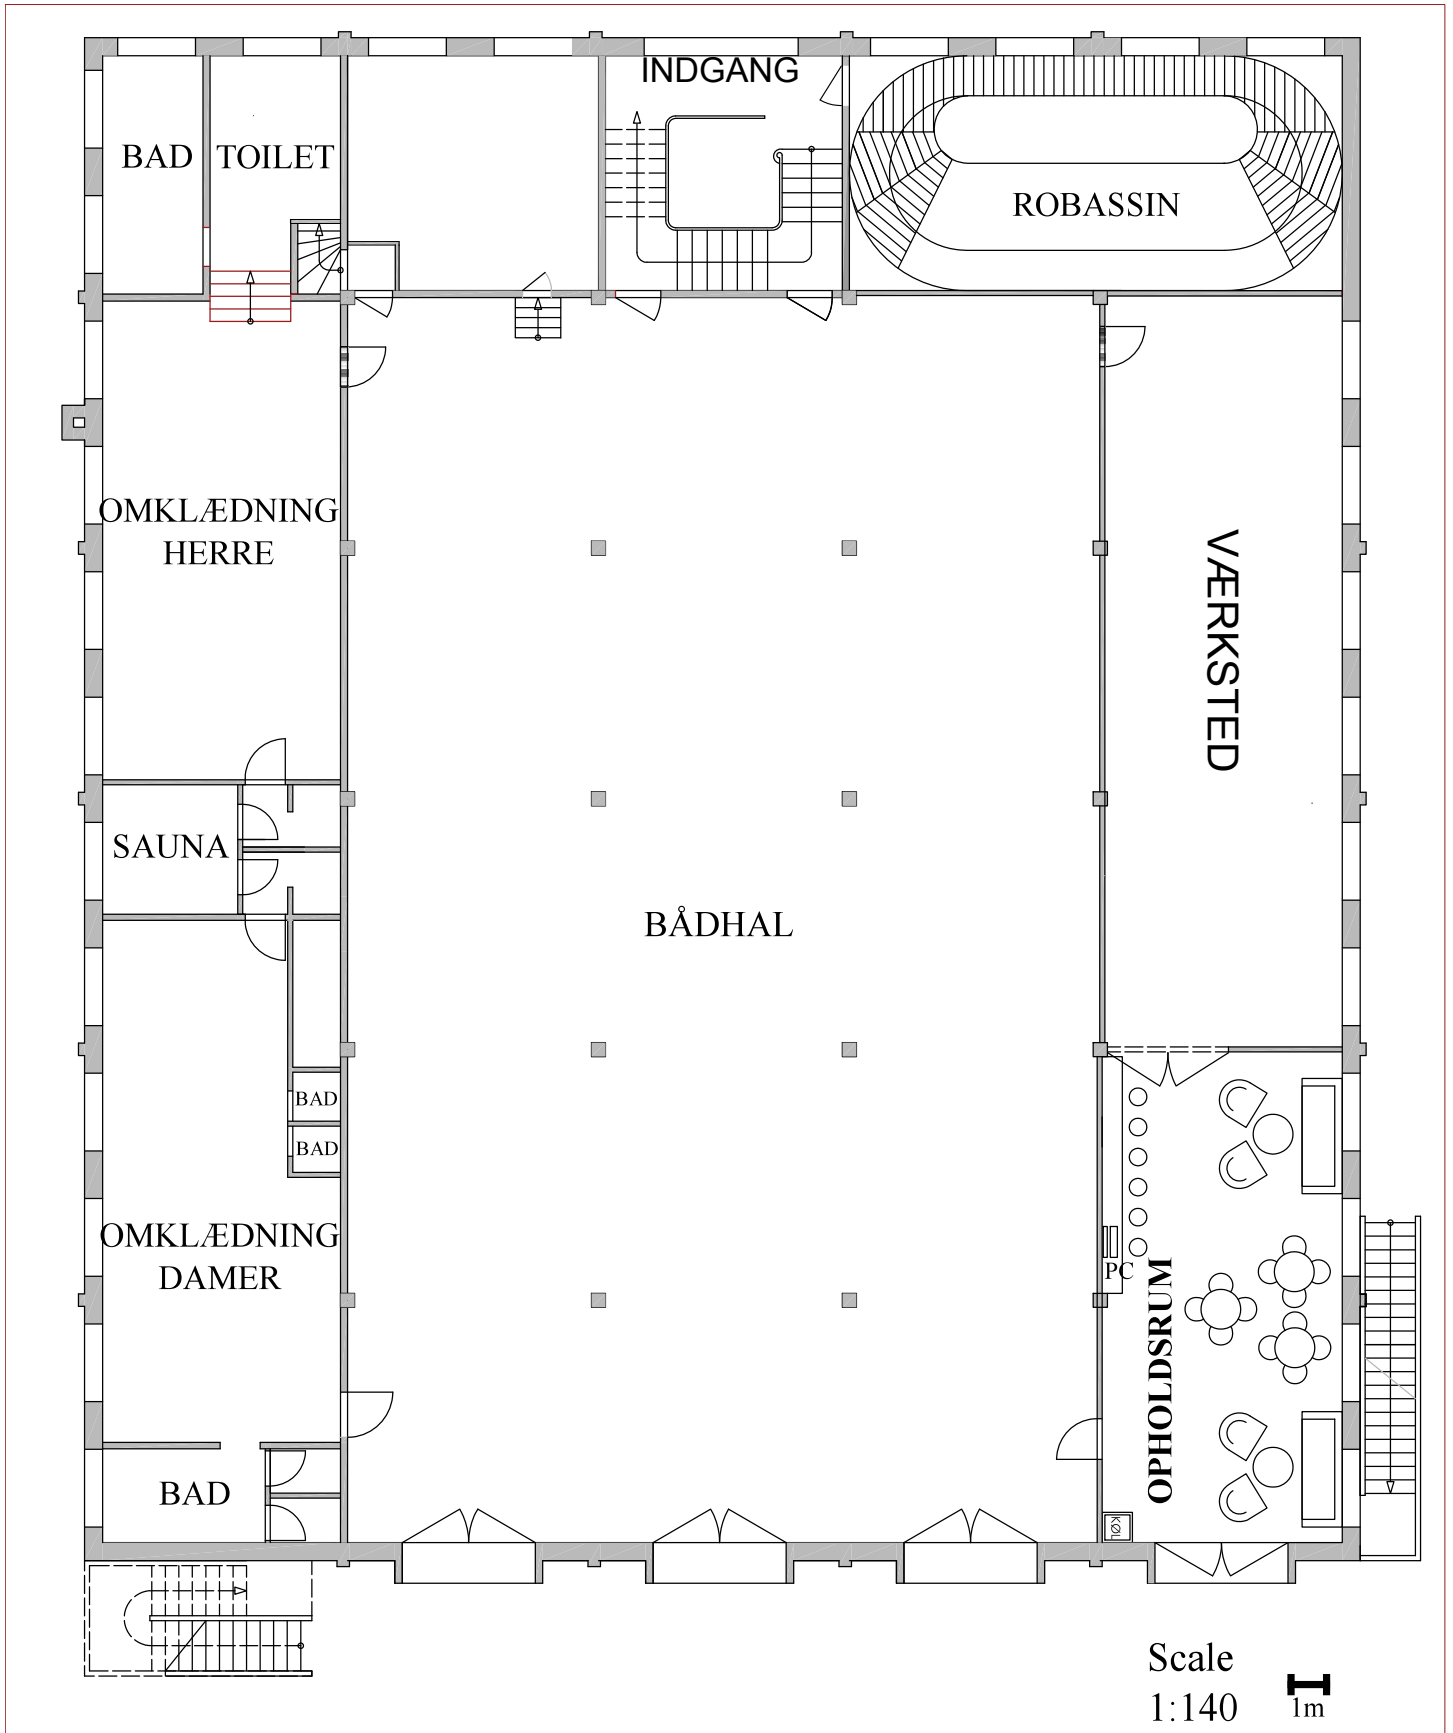

# Bilag 3B - Plantegning stueetage (Opholdsrum)

Ombygning og renovering af klubhus - 150 Års jubilæum - Roforeningen KVIK

Scale  
1:140

**T**  
1m