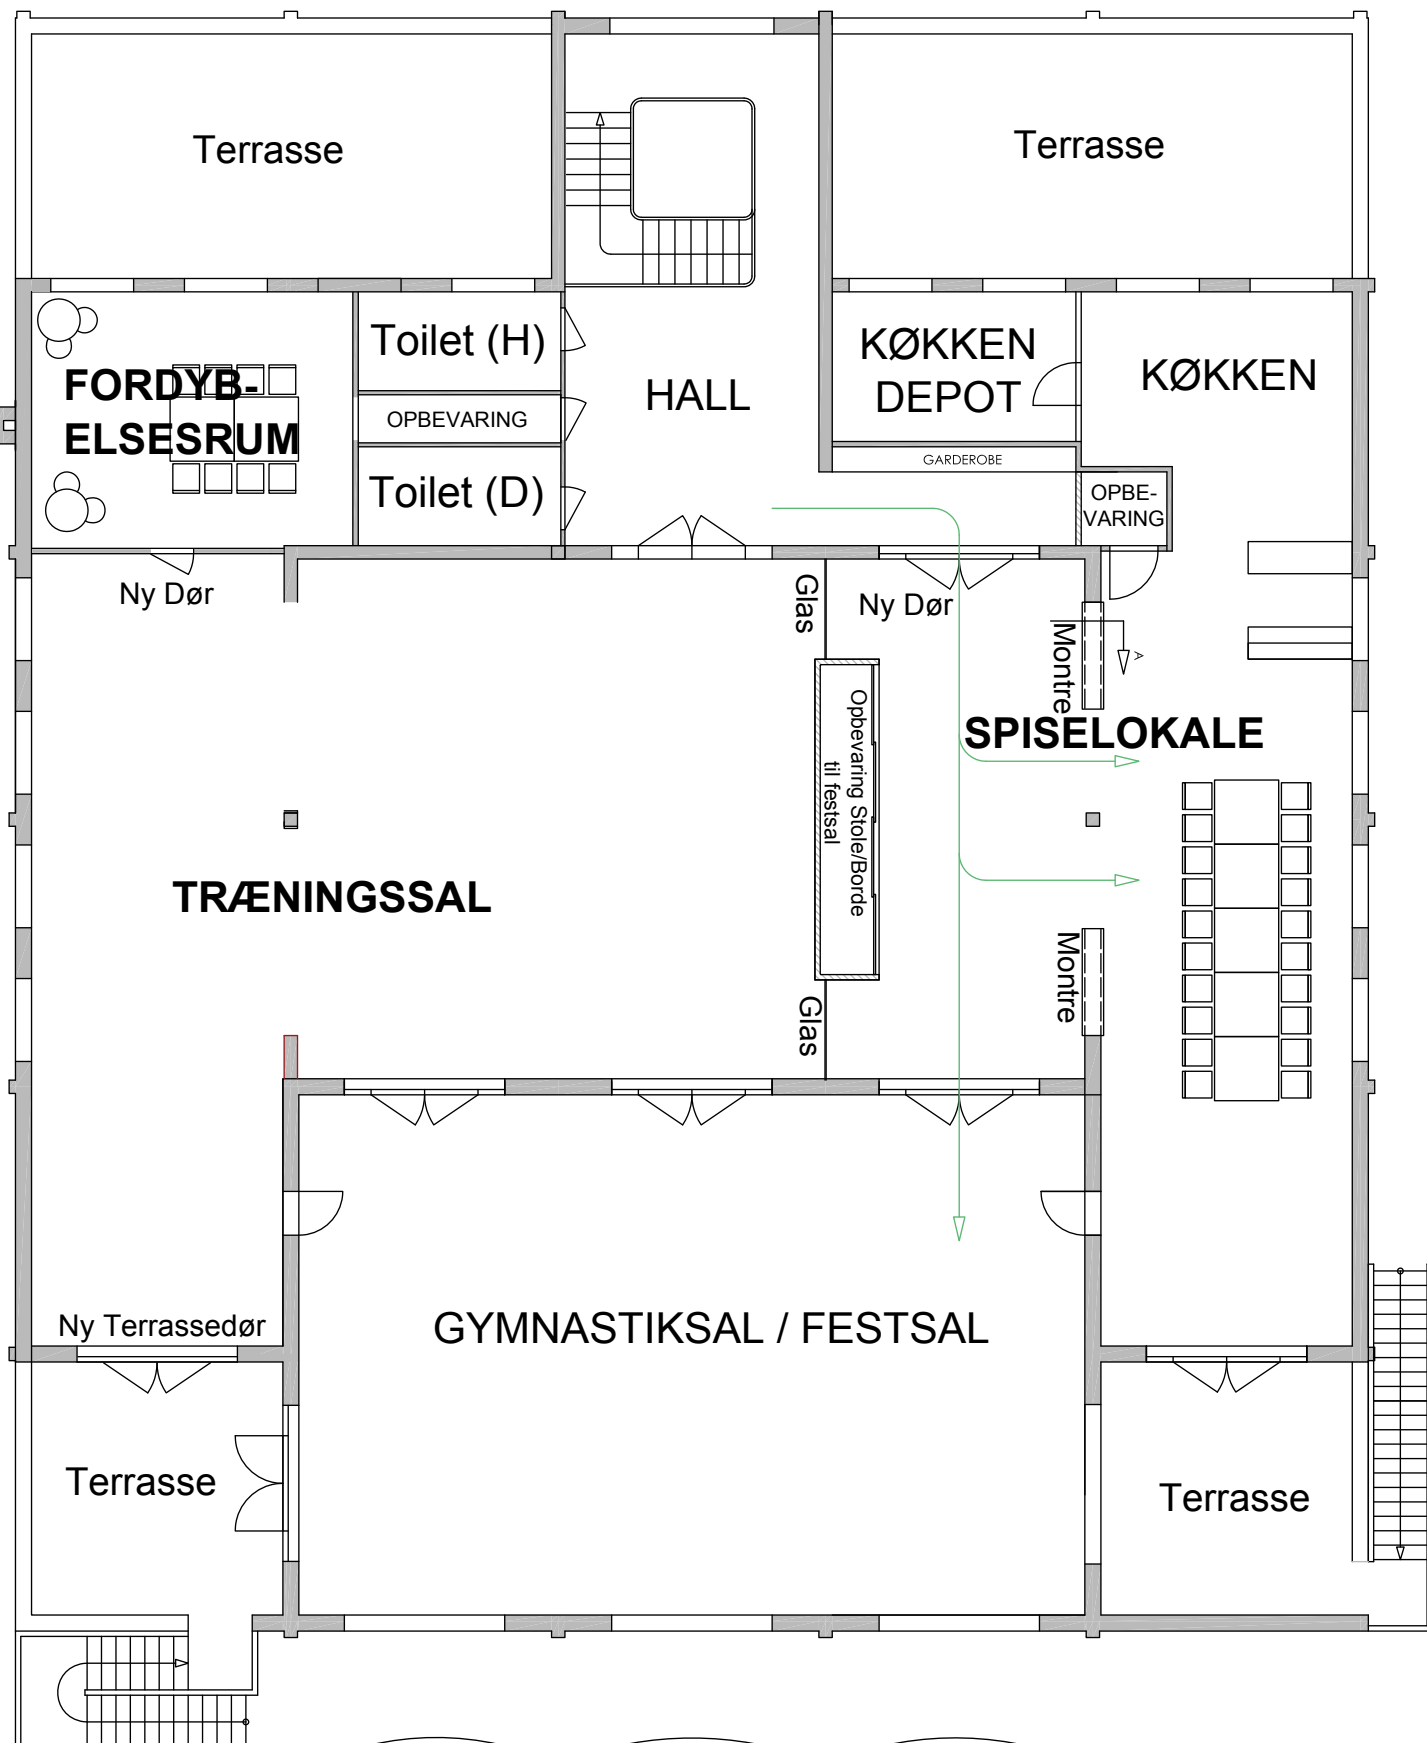

# Bilag 3B - Plantegning første sal

Ombygning og renovering af klubhus - 150 Års jubilæum - Roforeningen KVIK

Scale 1:140 1m